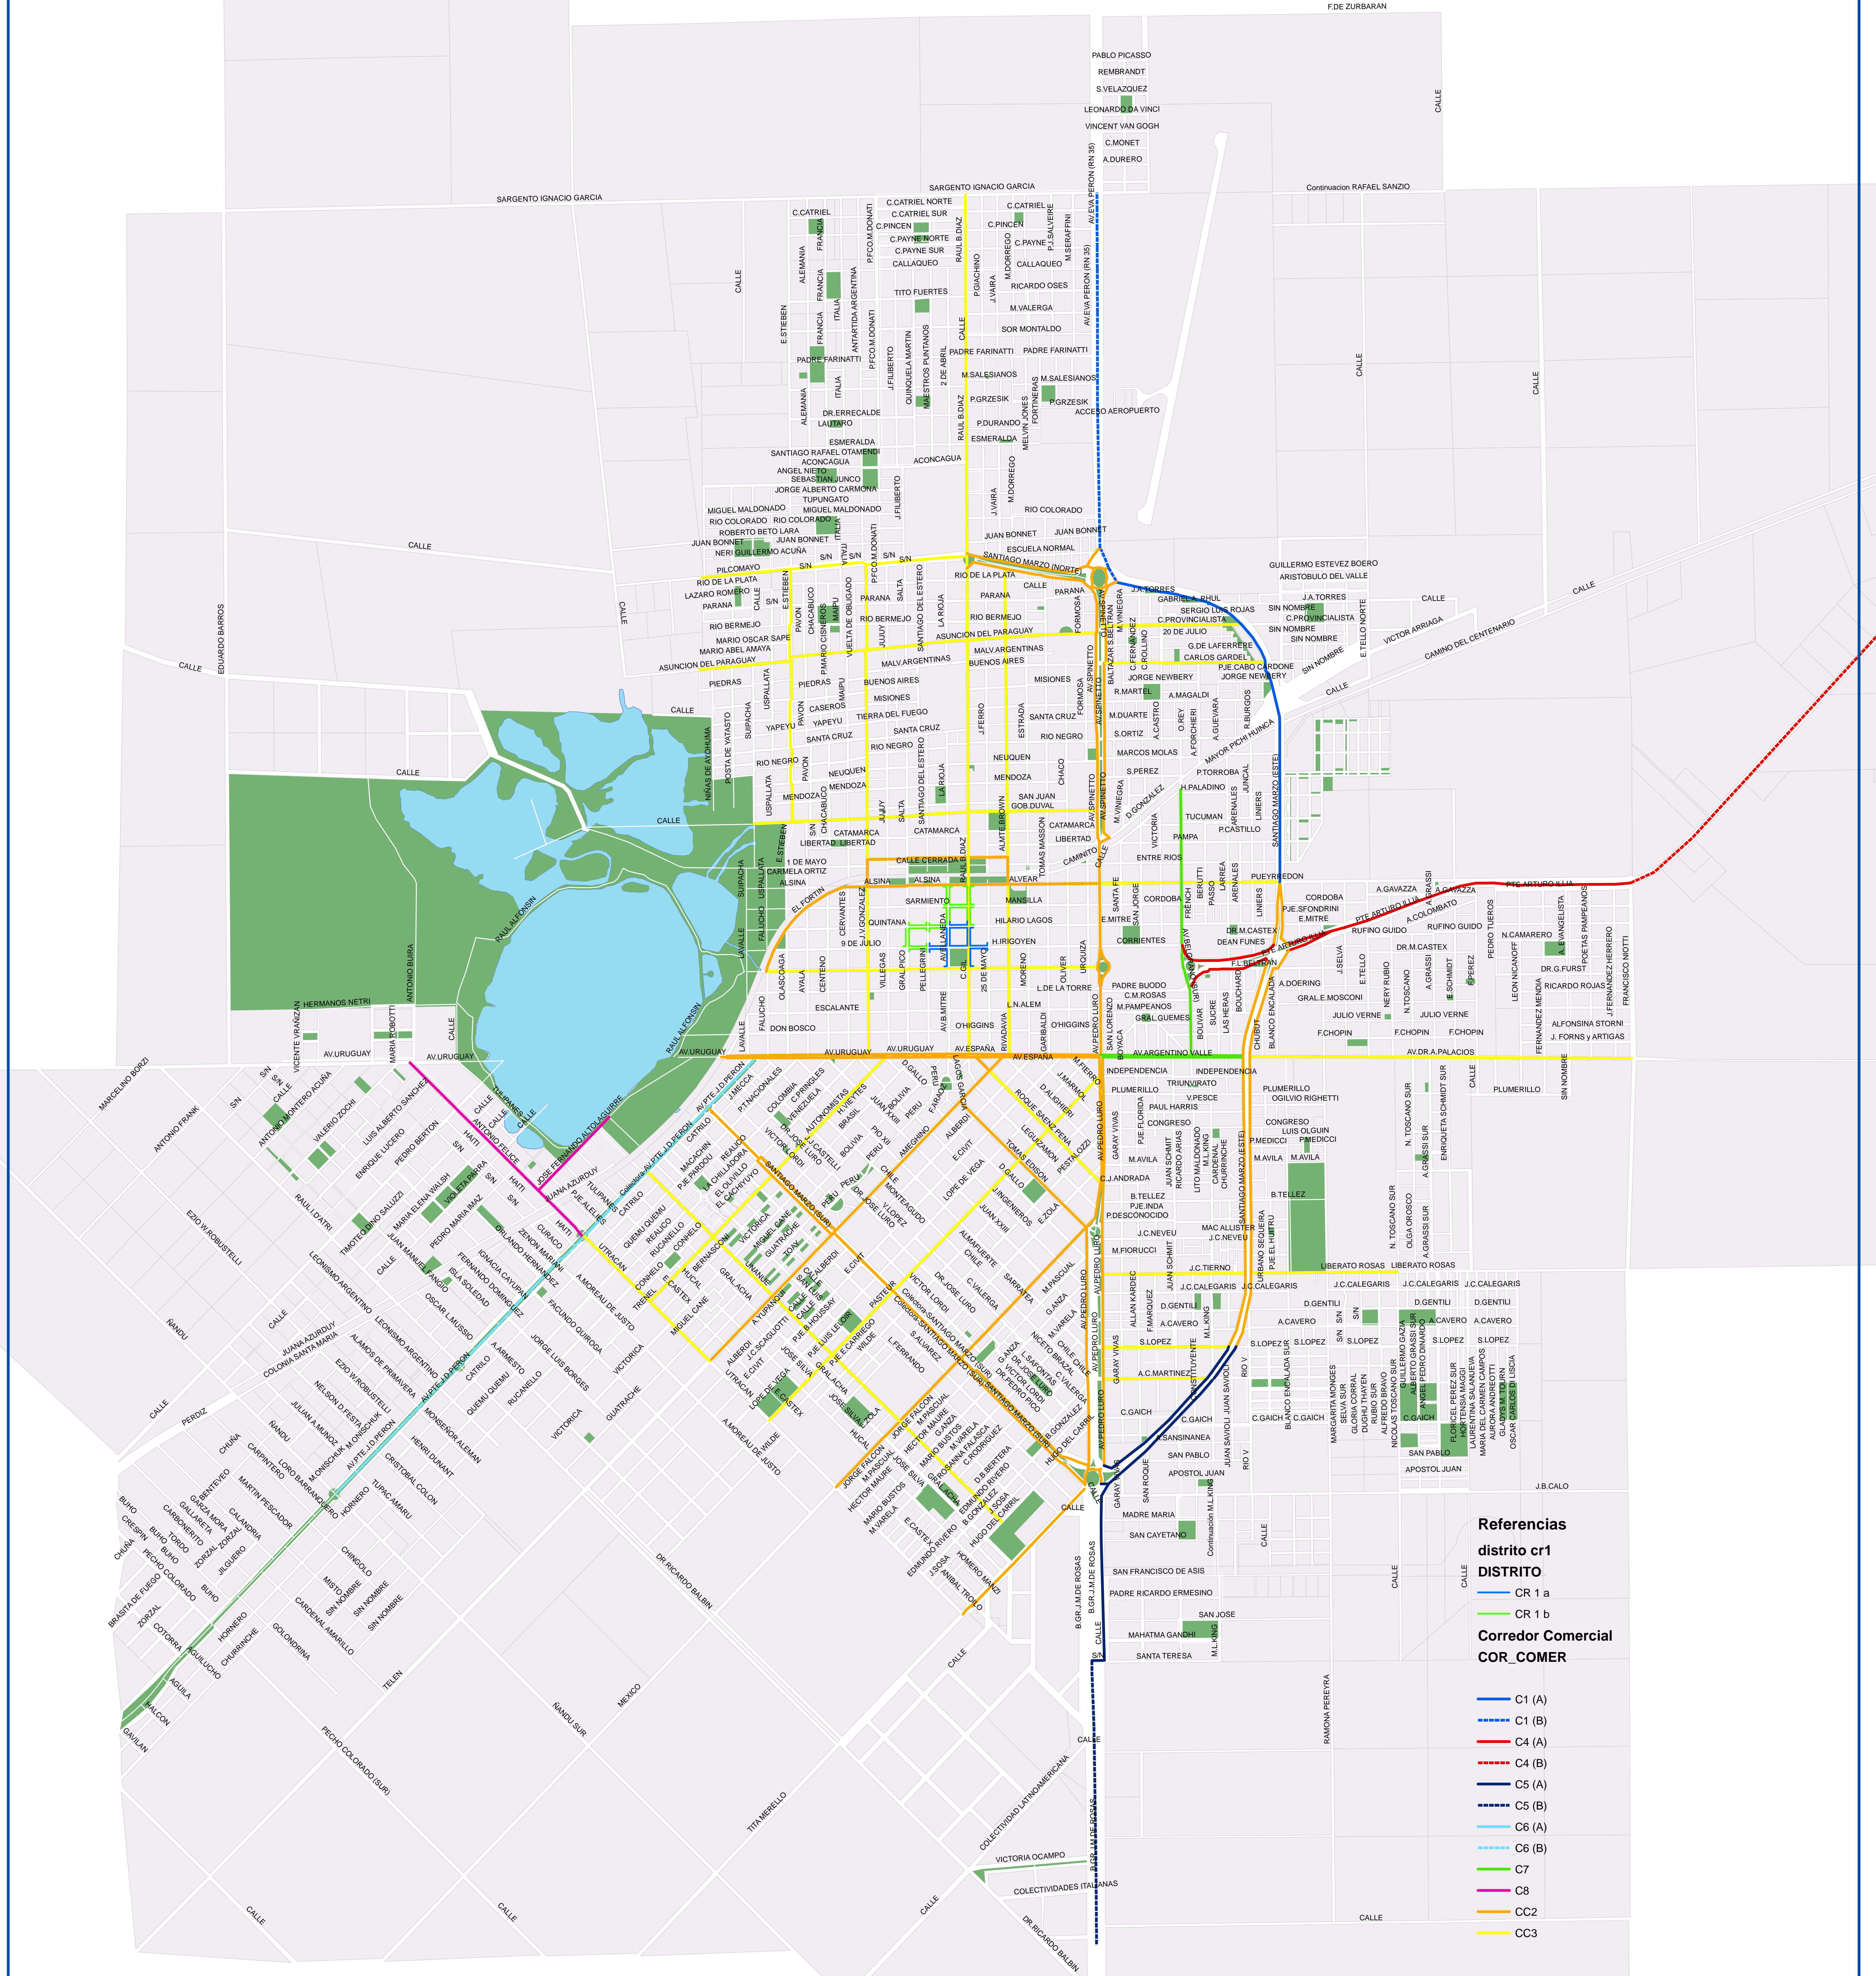

Ciudad de Santa Rosa Corredor Comercial

MUNICIPALIDAD DE SANTA ROSA
Provincia de la Pampa

S.I.G.
Sistema de Información Georreferenciada

ESCALA GRAFICA:
1:15.000